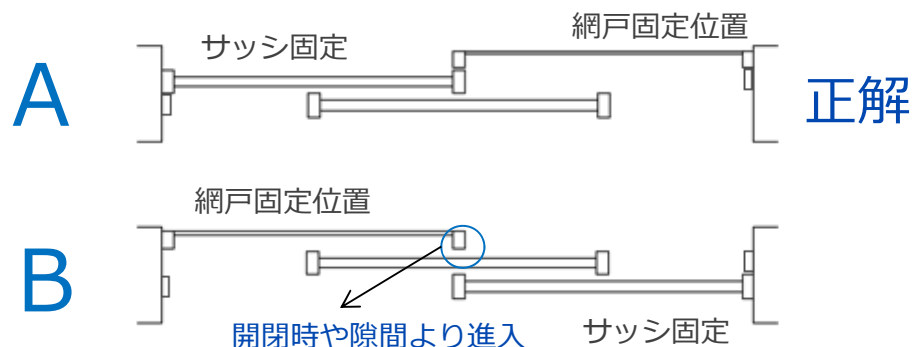

網戸の配置

虫侵入防止には、**網戸を右側へ配置**（A）するのが効果的ですが、窓を開ける時の網戸の位置はどうでしょうか？

網戸を外さず掃除するには、外側に持ちやすく固定しやすい**うちわ**などを当て、中から埃を掃除機で吸い取った上で、薄めた住宅用洗剤を含ませた2個の大き目のスポンジで網を挟んでスライドさせてべとつく埃を落しておきましょう。

+リモコンが壊れた?+

エアコン等のリモコンが使えなくなった時、リモコンの電池を入れ替えてもリモコンで操作できない場合、撮影待機状態にした携帯のレンズに向けて送信操作をした時に携帯画面上で**光れば赤外線は出ている**と判別出来るそうです。（肉眼ではわからない）